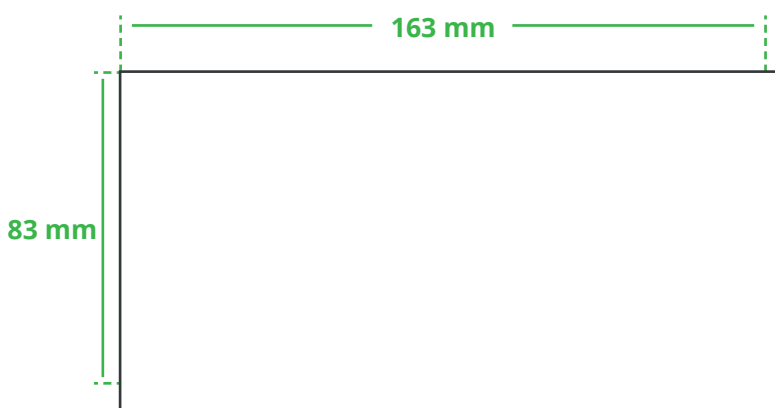

Informationsblatt Druckvorlage

Zettelbox Rund - Art.Nr.: K50379

Druckfläche des Werbeartikels

Positionierung der Druckfläche

Zeichnungen sind nicht maßstabsgetreu

Hinweise zu Ihrer Druckvorlage

Weißer Texte und Flächen

Beim Druck auf **weiße Artikel** gilt: Was in Ihrer Vorlage weiß ist, bleibt weiß. Beim Druck auf **farbige Artikel** gilt: Was in Ihrer Vorlage als ganz Weiß definiert ist (CMYK: 0/0/0/0), bleibt unbedruckt, wird also nicht weiß gedruckt. Wenn Sie möchten, dass Texte oder Flächen in weißer Farbe bedruckt werden, legen Sie diese bitte mit einem Gelb-Farbwert von 2% an (also CMYK: 0/0/2/0).

Anschnitt

Bitte halten Sie bei Texten oder Logos **einen Abstand von ca. 2-3 mm zum Außenrand** ein, da dieser Bereich für Drucktoleranzen benötigt wird. Bei vollflächigen Hintergrundfarben setzen Sie diese bitte bis zum Rand der Vorlagenfläche, um einen nahtlosen Druck ohne weiße Kanten und „Blitzer“ zu ermöglichen.