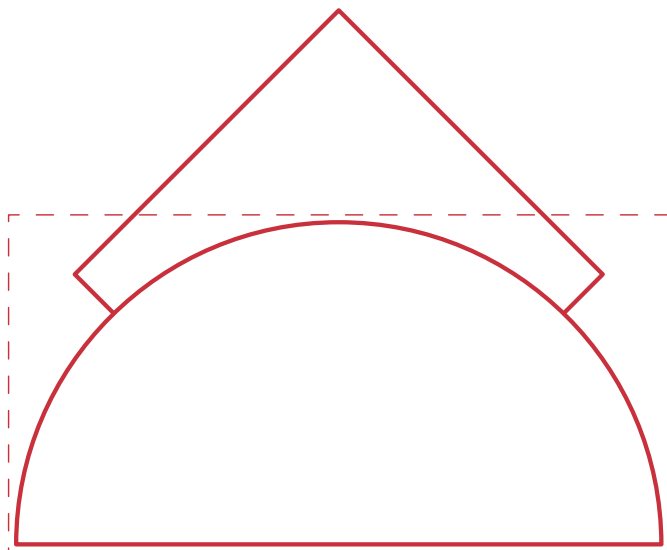

Informationsblatt Druckvorlage

Zettelbox Rund - Art.Nr.: K50379

Druckfläche des Werbeartikels

Positionierung der Druckfläche

Zeichnungen sind nicht maßstabsgetreu

Hinweise zu Ihrer Druckvorlage

Weißer Texte und Flächen

Beim Druck auf **weiße Artikel** gilt: Was in Ihrer Vorlage weiß ist, bleibt weiß. Beim Druck auf **farbige Artikel** gilt: Was in Ihrer Vorlage als ganz Weiß definiert ist (CMYK: 0/0/0/0), bleibt unbedruckt, wird also nicht weiß gedruckt. Wenn Sie möchten, dass Texte oder Flächen in weißer Farbe bedruckt werden, legen Sie diese bitte mit einem Gelb-Farbwert von 2% an (also CMYK: 0/0/2/0).

Anschnitt

Bitte halten Sie bei Texten oder Logos **einen Abstand von ca. 2-3 mm zum Außenrand** ein, da dieser Bereich für Drucktoleranzen benötigt wird. Bei vollflächigen Hintergrundfarben setzen Sie diese bitte bis zum Rand der Vorlagenfläche, um einen nahtlosen Druck ohne weiße Kanten und „Blitzer“ zu ermöglichen.