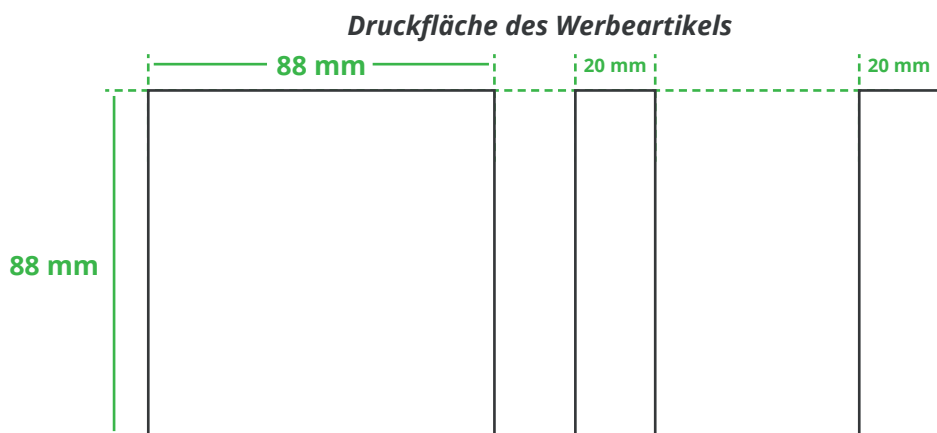

## Informationsblatt Druckvorlage

Zettelbox Standard - Art.Nr.: K50377

### Positionierung der Druckfläche

Zeichnungen sind nicht maßstabsgetreu

### Anschnitt

Bitte halten Sie bei Texten oder Logos **einen Abstand von ca. 2-3 mm zum Außenrand** ein, da dieser Bereich für Drucktoleranzen benötigt wird. Bei vollflächigen Hintergrundfarben setzen Sie diese bitte bis zum Rand der Vorlagenfläche, um einen nahtlosen Druck ohne weiße Kanten und „Blitzer“ zu ermöglichen.