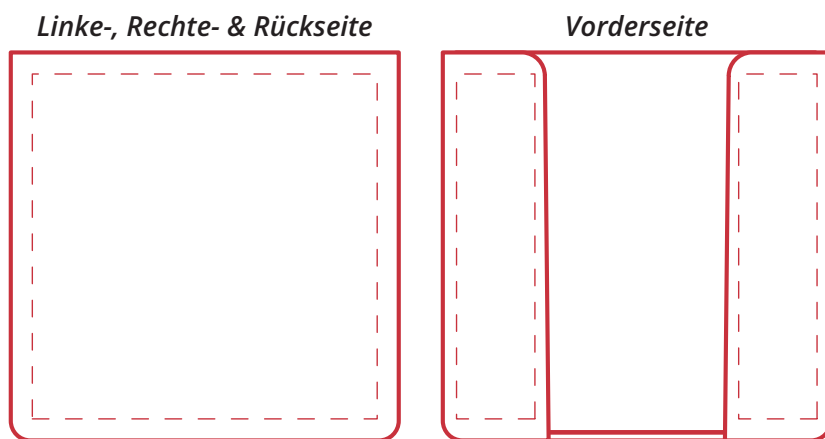

## Informationsblatt Druckvorlage

Zettelbox Standard - Art.Nr.: K50377

### Positionierung der Druckfläche

Zeichnungen sind nicht maßstabsgetreu

### Anschnitt

Bitte halten Sie bei Texten oder Logos **einen Abstand von ca. 2-3 mm zum Außenrand** ein, da dieser Bereich für Drucktoleranzen benötigt wird. Bei vollflächigen Hintergrundfarben setzen Sie diese bitte bis zum Rand der Vorlagenfläche, um einen nahtlosen Druck ohne weiße Kanten und „Blitzer“ zu ermöglichen.