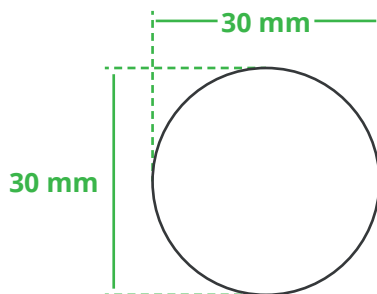

Informationsblatt Druckvorlage

Spitzer Runddose - Art.Nr.: K50376

Druckfläche des Werbeartikels

Positionierung der Druckfläche

Zeichnungen sind nicht maßstabsgetreu

Hinweise zu Ihrer Druckvorlage

Weißer Texte und Flächen

Beim Druck auf **weiße Artikel** gilt: Was in Ihrer Vorlage weiß ist, bleibt weiß. Beim Druck auf **farbige Artikel** gilt: Was in Ihrer Vorlage als ganz Weiß definiert ist (CMYK: 0/0/0/0), bleibt unbedruckt, wird also nicht weiß gedruckt. Wenn Sie möchten, dass Texte oder Flächen in weißer Farbe bedruckt werden, legen Sie diese bitte mit einem Gelb-Farbwert von 2% an (also CMYK: 0/0/2/0).

Anschnitt

Bitte halten Sie bei Texten oder Logos **einen Abstand von ca. 2-3 mm zum Außenrand** ein, da dieser Bereich für Drucktoleranzen benötigt wird. Bei vollflächigen Hintergrundfarben setzen Sie diese bitte bis zum Rand der Vorlagenfläche, um einen nahtlosen Druck ohne weiße Kanten und „Blitzer“ zu ermöglichen.