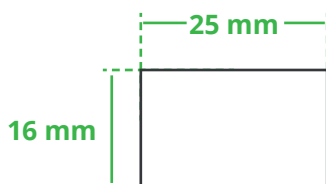

Informationsblatt Druckvorlage

Spitzer Sternenform - Art.Nr.: K50375

Druckfläche des Werbeartikels

Positionierung der Druckfläche

Zeichnungen sind nicht maßstabsgetreu

Hinweise zu Ihrer Druckvorlage

Weißer Texte und Flächen

Beim Druck auf **weiße Artikel** gilt: Was in Ihrer Vorlage weiß ist, bleibt weiß. Beim Druck auf **farbige Artikel** gilt: Was in Ihrer Vorlage als ganz Weiß definiert ist (CMYK: 0/0/0/0), bleibt unbedruckt, wird also nicht weiß gedruckt. Wenn Sie möchten, dass Texte oder Flächen in weißer Farbe bedruckt werden, legen Sie diese bitte mit einem Gelb-Farbwert von 2% an (also CMYK: 0/0/2/0).