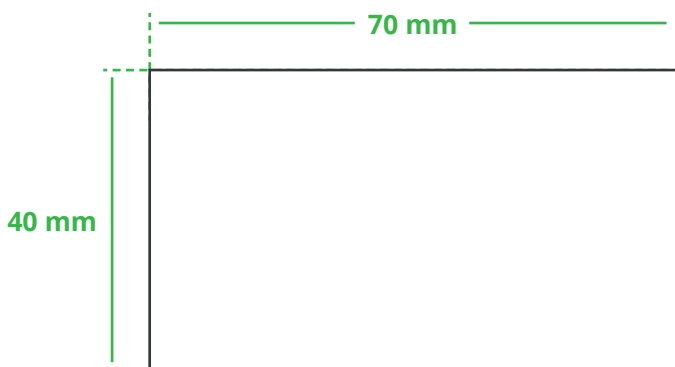

## Informationsblatt Druckvorlage

Lupe Kreditkartenform - Art.Nr.: K50373

Druckfläche des Werbeartikels

Positionierung der Druckfläche

Zeichnungen sind nicht maßstabsgetreu