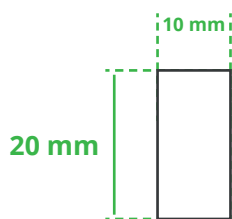

Informationsblatt Druckvorlage

Taschenlupe dünn - Art.Nr.: K50372

Druckfläche des Werbeartikels

Positionierung der Druckfläche

Zeichnungen sind nicht maßstabsgetreu

Hinweise zu Ihrer Druckvorlage

Weißer Texte und Flächen