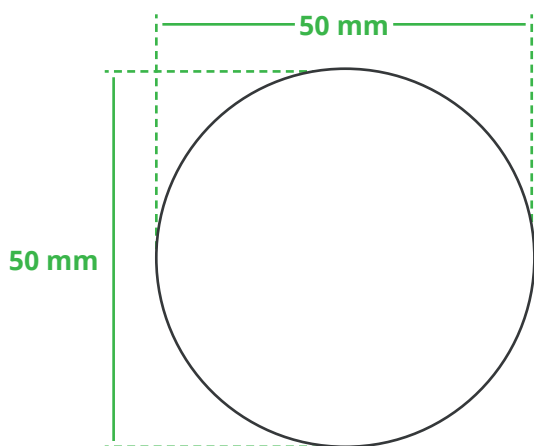

Informationsblatt Druckvorlage

Taschenspiegel Rund - Art.Nr.: K50371

Druckfläche des Werbeartikels

Positionierung der Druckfläche

Zeichnungen sind nicht maßstabsgetreu

Hinweise zu Ihrer Druckvorlage

Weißer Texte und Flächen

Beim Druck auf **weiße Artikel** gilt: Was in Ihrer Vorlage weiß ist, bleibt weiß. Beim Druck auf **farbige Artikel** gilt: Was in Ihrer Vorlage als ganz Weiß definiert ist (CMYK: 0/0/0/0), bleibt unbedruckt, wird also nicht weiß gedruckt. Wenn Sie möchten, dass Texte oder Flächen in weißer Farbe bedruckt werden, legen Sie diese bitte mit einem Gelb-Farbwert von 2% an (also CMYK: 0/0/2/0).

Anschnitt

Bitte halten Sie bei Texten oder Logos **einen Abstand von ca. 2-3 mm zum Außenrand** ein, da dieser Bereich für Drucktoleranzen benötigt wird. Bei vollflächigen Hintergrundfarben setzen Sie diese bitte bis zum Rand der Vorlagenfläche, um einen nahtlosen Druck ohne weiße Kanten und „Blitzer“ zu ermöglichen.