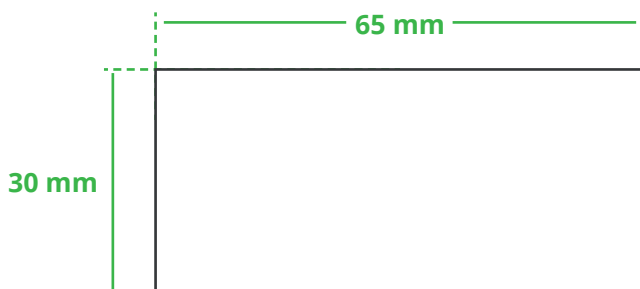

Informationsblatt Druckvorlage

Pillendose Curve - Art.Nr.: K50368

Druckfläche des Werbeartikels

Positionierung der Druckfläche

Zeichnungen sind nicht maßstabsgetreu

Hinweise zu Ihrer Druckvorlage

Weißer Texte und Flächen

Beim Druck auf **weiße Artikel** gilt: Was in Ihrer Vorlage weiß ist, bleibt weiß. Beim Druck auf **farbige Artikel** gilt: Was in Ihrer Vorlage als ganz Weiß definiert ist (CMYK: 0/0/0/0), bleibt unbedruckt, wird also nicht weiß gedruckt. Wenn Sie möchten, dass Texte oder Flächen in weißer Farbe bedruckt werden, legen Sie diese bitte mit einem Gelb-Farbwert von 2% an (also CMYK: 0/0/2/0).

Anschnitt

Bitte halten Sie bei Texten oder Logos **einen Abstand von ca. 2-3 mm zum Außenrand** ein, da dieser Bereich für Drucktoleranzen benötigt wird. Bei vollflächigen Hintergrundfarben setzen Sie diese bitte bis zum Rand der Vorlagenfläche, um einen nahtlosen Druck ohne weiße Kanten und „Blitzer“ zu ermöglichen.