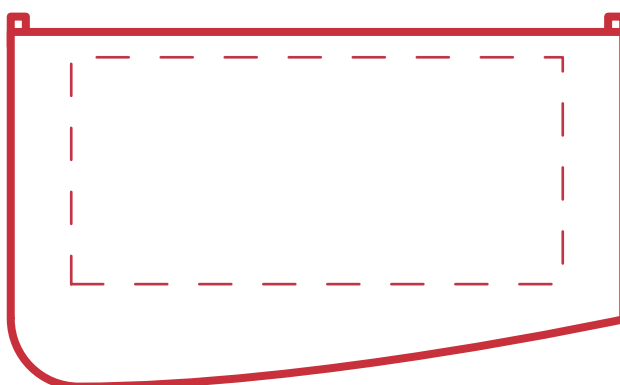

Informationsblatt Druckvorlage

Pillendose Curve - Art.Nr.: K50368

Druckfläche des Werbeartikels

Positionierung der Druckfläche

Zeichnungen sind nicht maßstabsgetreu

Hinweise zu Ihrer Druckvorlage

Weißer Texte und Flächen

Beim Druck auf **weiße Artikel** gilt: Was in Ihrer Vorlage weiß ist, bleibt weiß. Beim Druck auf **farbige Artikel** gilt: Was in Ihrer Vorlage als ganz Weiß definiert ist (CMYK: 0/0/0/0), bleibt unbedruckt, wird also nicht weiß gedruckt. Wenn Sie möchten, dass Texte oder Flächen in weißer Farbe bedruckt werden, legen Sie diese bitte mit einem Gelb-Farbwert von 2% an (also CMYK: 0/0/2/0).

Vektor oder Pixel

Bitte senden Sie uns Ihre Druckvorlage als **Vektorgrafik** oder **ungeglättete Pixelgrafik** zu (z.B. eps- oder pdf-Dateien). Geglättete Pixelgrafiken sind für ein professionelles Ergebnis nicht zu empfehlen, da beim Druck unschöne und unsaubere, ggf. weiße Konturen entstehen.

Anschnitt

Bitte halten Sie bei Texten oder Logos **einen Abstand von ca. 2-3 mm zum Außenrand** ein, da dieser Bereich für Drucktoleranzen benötigt wird. Bei vollflächigen Hintergrundfarben setzen Sie diese bitte bis zum Rand der Vorlagenfläche, um einen nahtlosen Druck ohne weiße Kanten und „Blitzer“ zu ermöglichen.