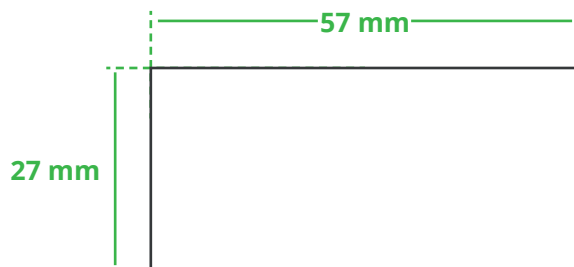

Informationsblatt Druckvorlage

Pillendose Mini 3 Fächer - Art.Nr.: K50367

Druckfläche des Werbeartikels

Positionierung der Druckfläche

Zeichnungen sind nicht maßstabsgetreu

Hinweise zu Ihrer Druckvorlage

Weißer Texte und Flächen