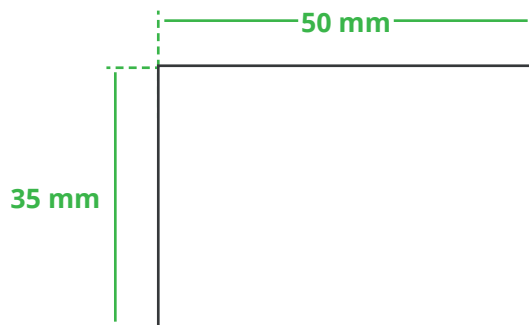

Informationsblatt Druckvorlage

2 Fächer Tablettenteiler - Art.Nr.: K50363

Druckfläche des Werbeartikels

Positionierung der Druckfläche

Zeichnungen sind nicht maßstabsgetreu

Hinweise zu Ihrer Druckvorlage

Weißer Texte und Flächen

Beim Druck auf **weiße Artikel** gilt: Was in Ihrer Vorlage weiß ist, bleibt weiß. Beim Druck auf **farbige Artikel** gilt: Was in Ihrer Vorlage als ganz Weiß definiert ist (CMYK: 0/0/0/0), bleibt unbedruckt, wird also nicht weiß gedruckt. Wenn Sie möchten, dass Texte oder Flächen in weißer Farbe bedruckt werden, legen Sie diese bitte mit einem Gelb-Farbwert von 2% an (also CMYK: 0/0/2/0).

Anschnitt

Bitte halten Sie bei Texten oder Logos **einen Abstand von ca. 2-3 mm zum Außenrand** ein, da dieser Bereich für Drucktoleranzen benötigt wird. Bei vollflächigen Hintergrundfarben setzen Sie diese bitte bis zum Rand der Vorlagenfläche, um einen nahtlosen Druck ohne weiße Kanten und „Blitzer“ zu ermöglichen.