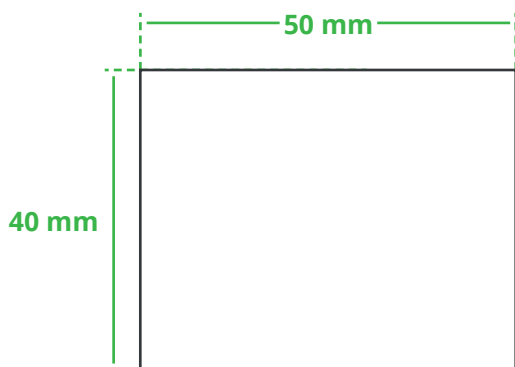

Informationsblatt Druckvorlage

1Fach Tablettenteiler - Art.Nr.: K50362

Druckfläche des Werbeartikels

Positionierung der Druckfläche

Zeichnungen sind nicht maßstabsgetreu

Hinweise zu Ihrer Druckvorlage

Weißer Texte und Flächen

Beim Druck auf **weiße Artikel** gilt: Was in Ihrer Vorlage weiß ist, bleibt weiß. Beim Druck auf **farbige Artikel** gilt: Was in Ihrer Vorlage als ganz Weiß definiert ist (CMYK: 0/0/0/0), bleibt unbedruckt, wird also nicht weiß gedruckt. Wenn Sie möchten, dass Texte oder Flächen in weißer Farbe bedruckt werden, legen Sie diese bitte mit einem Gelb-Farbwert von 2% an (also CMYK: 0/0/2/0).

Anschnitt

Bitte halten Sie bei Texten oder Logos **einen Abstand von ca. 2-3 mm zum Außenrand** ein, da dieser Bereich für Drucktoleranzen benötigt wird. Bei vollflächigen Hintergrundfarben setzen Sie diese bitte bis zum Rand der Vorlagenfläche, um einen nahtlosen Druck ohne weiße Kanten und „Blitzer“ zu ermöglichen.