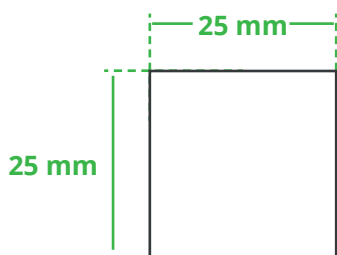

Informationsblatt Druckvorlage

Tablettenteiler Apo - Art.Nr.: K50361

Druckfläche des Werbeartikels

Positionierung der Druckfläche

Zeichnungen sind nicht maßstabsgetreu

Hinweise zu Ihrer Druckvorlage

Weißer Texte und Flächen

Anschnitt

Bitte halten Sie bei Texten oder Logos **einen Abstand von ca. 2-3 mm zum Außenrand** ein, da dieser Bereich für Drucktoleranzen benötigt wird. Bei vollflächigen Hintergrundfarben setzen Sie diese bitte bis zum Rand der Vorlagenfläche, um einen nahtlosen Druck ohne weiße Kanten und „Blitzer“ zu ermöglichen.