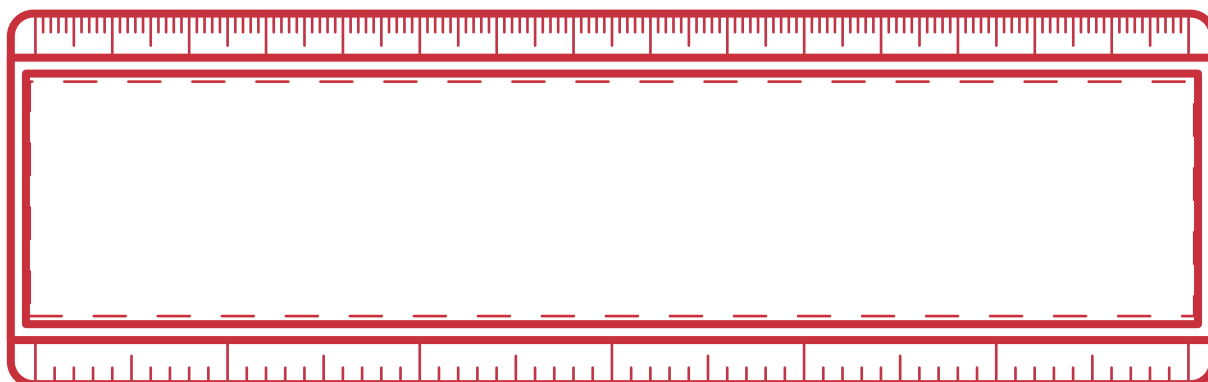

## Informationsblatt Druckvorlage

Lineal Papiereinleger 15 cm - Art.Nr.: K50359

### Druckfläche des Werbeartikels

### Positionierung der Druckfläche

Zeichnungen sind nicht maßstabsgetreu