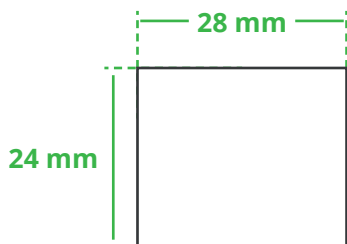

Informationsblatt Druckvorlage

Zettelklammer - Art.Nr.: K50357

Druckfläche des Werbeartikels

Positionierung der Druckfläche

Zeichnungen sind nicht maßstabsgetreu

Hinweise zu Ihrer Druckvorlage

Weißer Texte und Flächen

Anschnitt

Bitte halten Sie bei Texten oder Logos **einen Abstand von ca. 2-3 mm zum Außenrand** ein, da dieser Bereich für Drucktoleranzen benötigt wird. Bei vollflächigen Hintergrundfarben setzen Sie diese bitte bis zum Rand der Vorlagenfläche, um einen nahtlosen Druck ohne weiße Kanten und „Blitzer“ zu ermöglichen.