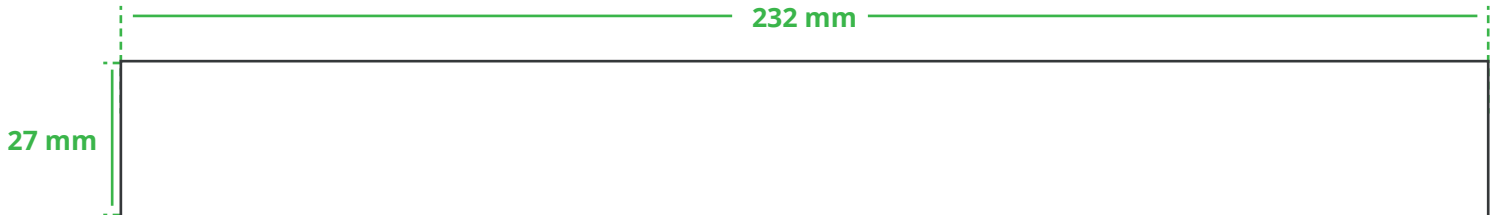

Informationsblatt Druckvorlage

Kunststoff Meterstab 2 m - Art.Nr.: K50356

Druckfläche des Werbeartikels

Positionierung der Druckfläche

Zeichnungen sind nicht maßstabsgetreu

Hinweise zu Ihrer Druckvorlage

Weißer Texte und Flächen

Beim Druck auf **weiße Artikel** gilt: Was in Ihrer Vorlage weiß ist, bleibt weiß. Beim Druck auf **farbige Artikel** gilt: Was in Ihrer Vorlage als ganz Weiß definiert ist (CMYK: 0/0/0/0), bleibt unbedruckt, wird also nicht weiß gedruckt. Wenn Sie möchten, dass Texte oder Flächen in weißer Farbe bedruckt werden, legen Sie diese bitte mit einem Gelb-Farbwert von 2% an (also CMYK: 0/0/2/0).