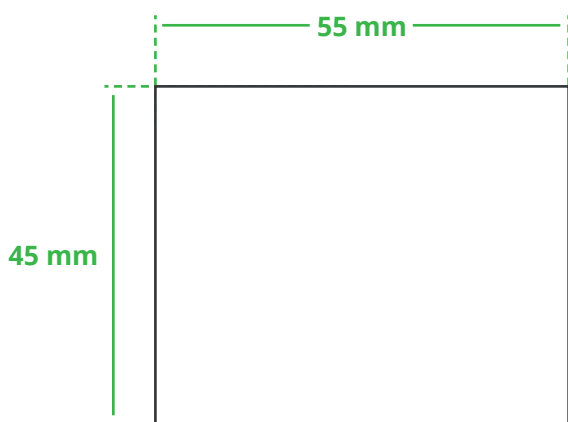

Informationsblatt Druckvorlage

Flaschenöffner Untersetzer - Art.Nr.: K50354

Druckfläche des Werbeartikels

Positionierung der Druckfläche

Zeichnungen sind nicht maßstabsgetreu

Hinweise zu Ihrer Druckvorlage

Weißer Texte und Flächen

Beim Druck auf **weiße Artikel** gilt: Was in Ihrer Vorlage weiß ist, bleibt weiß. Beim Druck auf **farbige Artikel** gilt: Was in Ihrer Vorlage als ganz Weiß definiert ist (CMYK: 0/0/0/0), bleibt unbedruckt, wird also nicht weiß gedruckt. Wenn Sie möchten, dass Texte oder Flächen in weißer Farbe bedruckt werden, legen Sie diese bitte mit einem Gelb-Farbwert von 2% an (also CMYK: 0/0/2/0).

Anschnitt

Bitte halten Sie bei Texten oder Logos **einen Abstand von ca. 2-3 mm zum Außenrand** ein, da dieser Bereich für Drucktoleranzen benötigt wird. Bei vollflächigen Hintergrundfarben setzen Sie diese bitte bis zum Rand der Vorlagenfläche, um einen nahtlosen Druck ohne weiße Kanten und „Blitzer“ zu ermöglichen.