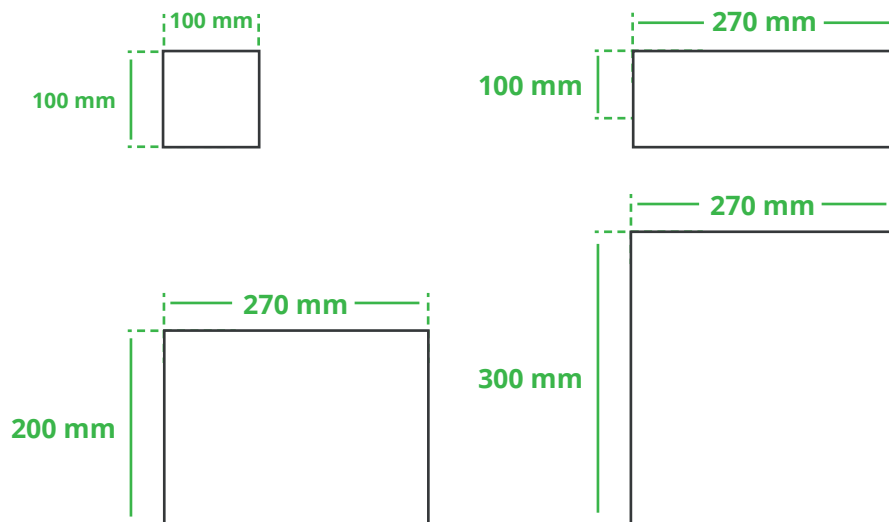

Informationsblatt Druckvorlage

Weißer Tragetasche mit langem Henkel - Art.Nr.: K50349

Druckfläche des Werbeartikels

Positionierung der Druckfläche

Zeichnungen sind nicht maßstabsgetreu

Hinweise zu Ihrer Druckvorlage

Weißer Texte und Flächen

Beim Druck auf **weißer Artikel** gilt: Was in Ihrer Vorlage weiß ist, bleibt weiß. Beim Druck auf **farbige Artikel** gilt: Was in Ihrer Vorlage als ganz Weiß definiert ist (CMYK: 0/0/0/0), bleibt unbedruckt, wird also nicht weiß gedruckt. Wenn Sie möchten, dass Texte oder Flächen in weißer Farbe bedruckt werden, legen Sie diese bitte mit einem Gelb-Farbwert von 2% an (also CMYK: 0/0/2/0).

Anschnitt

Bitte halten Sie bei Texten oder Logos **einen Abstand von ca. 2-3 mm zum Außenrand** ein, da dieser Bereich für Drucktoleranzen benötigt wird. Bei vollflächigen Hintergrundfarben setzen Sie diese bitte bis zum Rand der Vorlagenfläche, um einen nahtlosen Druck ohne weiße Kanten und „Blitzer“ zu ermöglichen.