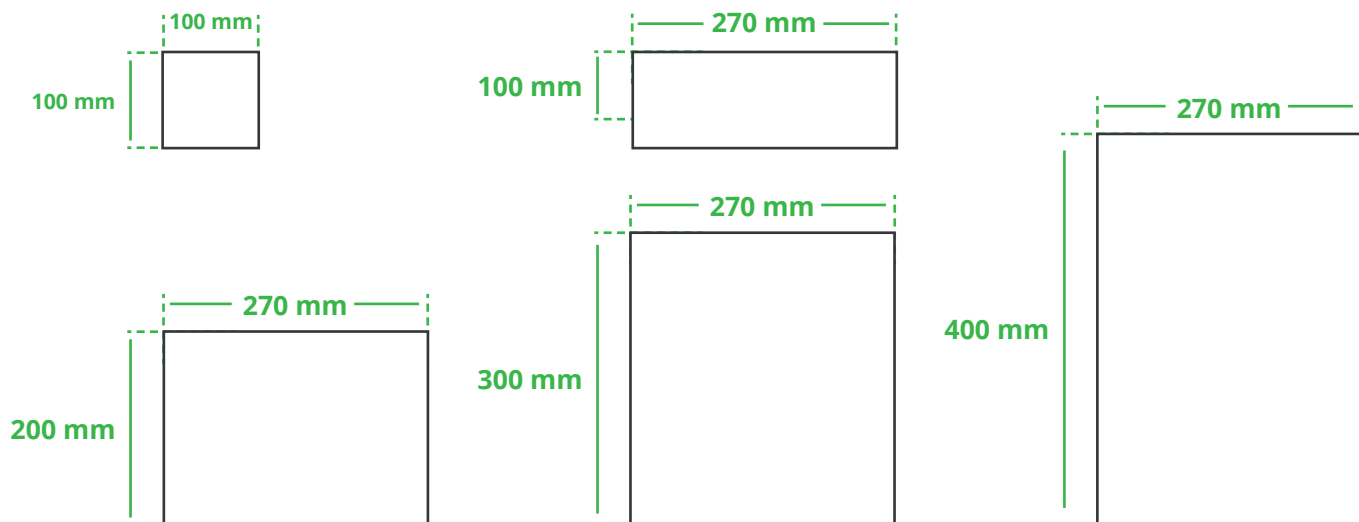

### Druckfläche des Werbeartikels

### Positionierung der Druckfläche

Zeichnungen sind nicht maßstabsgetreu

### Anschnitt

Bitte halten Sie bei Texten oder Logos **einen Abstand von ca. 2-3 mm zum Außenrand** ein, da dieser Bereich für Drucktoleranzen benötigt wird. Bei vollflächigen Hintergrundfarben setzen Sie diese bitte bis zum Rand der Vorlagenfläche, um einen nahtlosen Druck ohne weiße Kanten und „Blitzer“ zu ermöglichen.