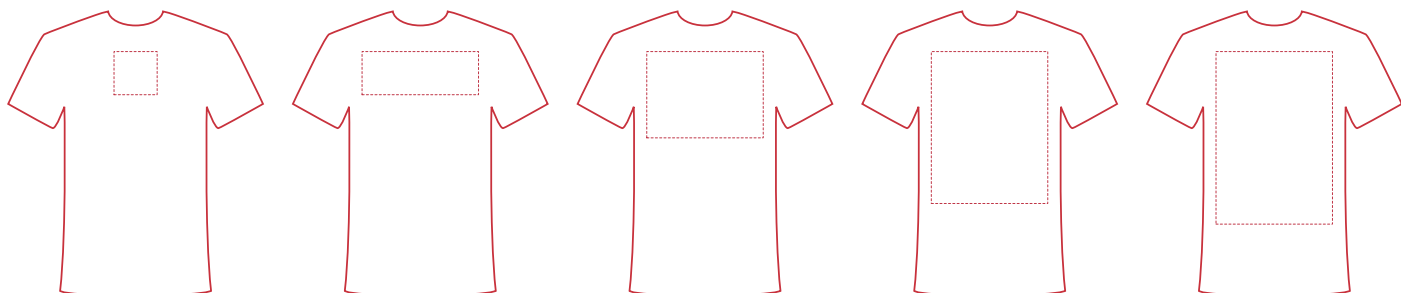

## Informationsblatt Druckvorlage

T-Shirts Baumwolle Weiß - Art.Nr.: K50348

### Druckfläche des Werbeartikels

### Positionierung der Druckfläche

Zeichnungen sind nicht maßstabsgetreu