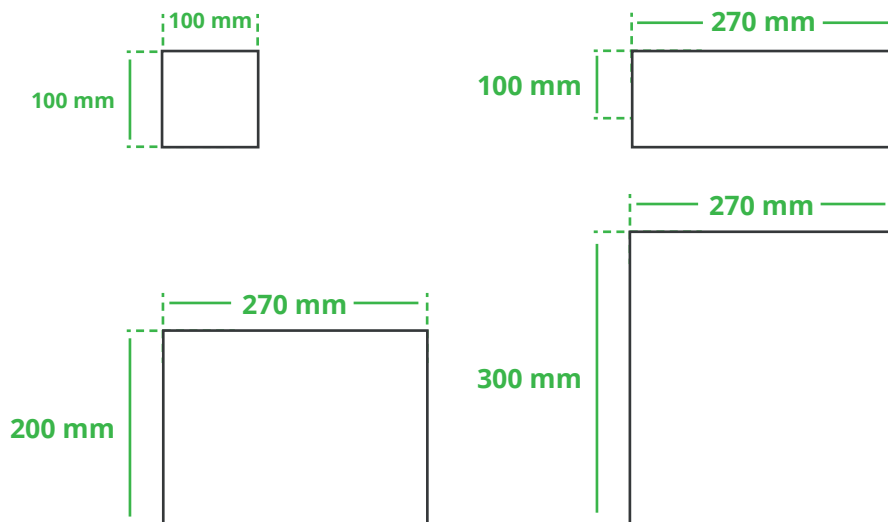

## Informationsblatt Druckvorlage

Weißer Tragetasche mit kurzem Henkel - Art.Nr.: K50347

### Druckfläche des Werbeartikels

### Positionierung der Druckfläche

Zeichnungen sind nicht maßstabsgetreu

### Anschnitt

Bitte halten Sie bei Texten oder Logos **einen Abstand von ca. 2-3 mm zum Außenrand** ein, da dieser Bereich für Drucktoleranzen benötigt wird. Bei vollflächigen Hintergrundfarben setzen Sie diese bitte bis zum Rand der Vorlagenfläche, um einen nahtlosen Druck ohne weiße Kanten und „Blitzer“ zu ermöglichen.