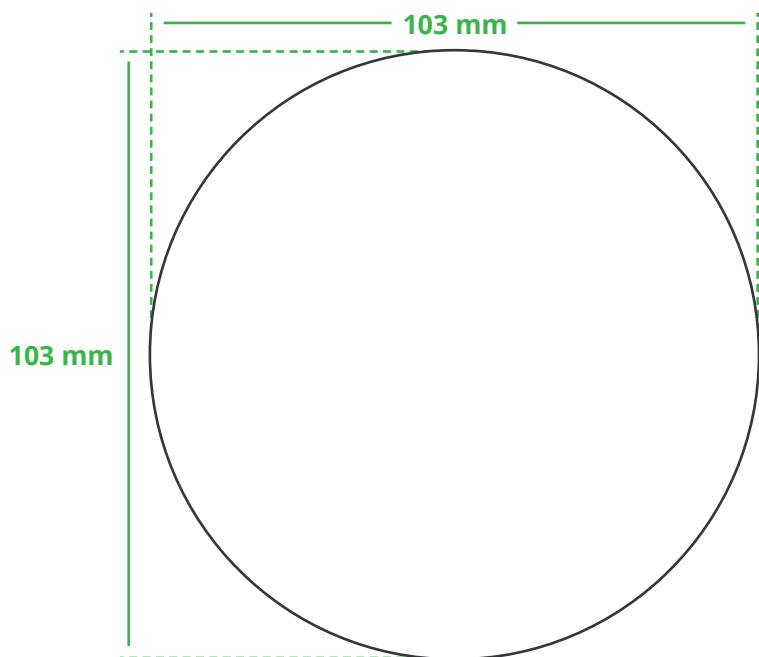

Informationsblatt Druckvorlage

Korkuntersetzer Weiß Rund - Art.Nr.: K50337

Druckfläche des Werbeartikels

Positionierung der Druckfläche

Zeichnungen sind nicht maßstabsgetreu

Hinweise zu Ihrer Druckvorlage

Weißer Texte und Flächen

Beim Druck auf **weiße Artikel** gilt: Was in Ihrer Vorlage weiß ist, bleibt weiß. Beim Druck auf **farbige Artikel** gilt: Was in Ihrer Vorlage als ganz Weiß definiert ist (CMYK: 0/0/0/0), bleibt unbedruckt, wird also nicht weiß gedruckt. Wenn Sie möchten, dass Texte oder Flächen in weißer Farbe bedruckt werden, legen Sie diese bitte mit einem Gelb-Farbwert von 2% an (also CMYK: 0/0/2/0).

Anschnitt

Bitte halten Sie bei Texten oder Logos **einen Abstand von ca. 2-3 mm zum Außenrand** ein, da dieser Bereich für Drucktoleranzen benötigt wird. Bei vollflächigen Hintergrundfarben setzen Sie diese bitte bis zum Rand der Vorlagenfläche, um einen nahtlosen Druck ohne weiße Kanten und „Blitzer“ zu ermöglichen.