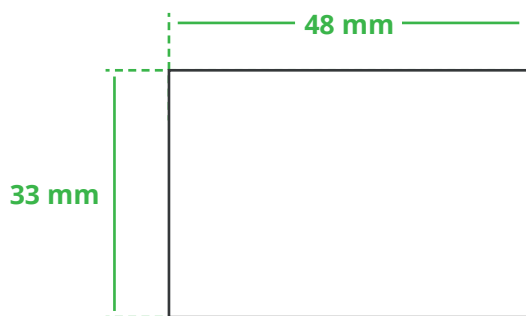

Informationsblatt Druckvorlage

Radiergummi Groß - Art.Nr.: K50334

Druckfläche des Werbeartikels

Positionierung der Druckfläche

Zeichnungen sind nicht maßstabsgetreu

Hinweise zu Ihrer Druckvorlage

Weißer Texte und Flächen

Beim Druck auf **weiße Artikel** gilt: Was in Ihrer Vorlage weiß ist, bleibt weiß. Beim Druck auf **farbige Artikel** gilt: Was in Ihrer Vorlage als ganz Weiß definiert ist (CMYK: 0/0/0/0), bleibt unbedruckt, wird also nicht weiß gedruckt. Wenn Sie möchten, dass Texte oder Flächen in weißer Farbe bedruckt werden, legen Sie diese bitte mit einem Gelb-Farbwert von 2% an (also CMYK: 0/0/2/0).

Anschnitt

Bitte halten Sie bei Texten oder Logos **einen Abstand von ca. 2-3 mm zum Außenrand** ein, da dieser Bereich für Drucktoleranzen benötigt wird. Bei vollflächigen Hintergrundfarben setzen Sie diese bitte bis zum Rand der Vorlagenfläche, um einen nahtlosen Druck ohne weiße Kanten und „Blitzer“ zu ermöglichen.