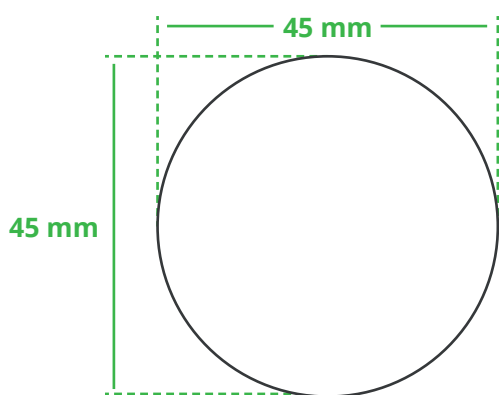

Informationsblatt Druckvorlage

Schlüsselanhänger Geldbeutel - Art.Nr.: K50331

Druckfläche des Werbeartikels

Positionierung der Druckfläche

Zeichnungen sind nicht maßstabsgetreu

Hinweise zu Ihrer Druckvorlage

Weißer Texte und Flächen

Beim Druck auf **weiße Artikel** gilt: Was in Ihrer Vorlage weiß ist, bleibt weiß. Beim Druck auf **farbige Artikel** gilt: Was in Ihrer Vorlage als ganz Weiß definiert ist (CMYK: 0/0/0/0), bleibt unbedruckt, wird also nicht weiß gedruckt. Wenn Sie möchten, dass Texte oder Flächen in weißer Farbe bedruckt werden, legen Sie diese bitte mit einem Gelb-Farbwert von 2% an (also CMYK: 0/0/2/0).

Anschnitt

Bitte halten Sie bei Texten oder Logos **einen Abstand von ca. 2-3 mm zum Außenrand** ein, da dieser Bereich für Drucktoleranzen benötigt wird. Bei vollflächigen Hintergrundfarben setzen Sie diese bitte bis zum Rand der Vorlagenfläche, um einen nahtlosen Druck ohne weiße Kanten und „Blitzer“ zu ermöglichen.