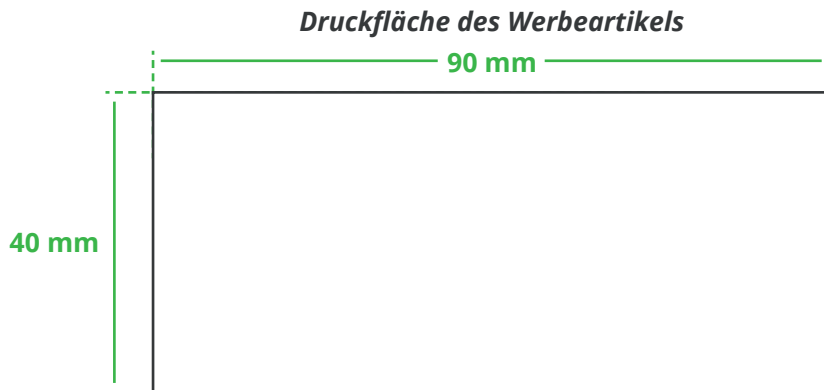

Informationsblatt Druckvorlage

Schirmmütze in Schwarz - Art.Nr.: K50330

Positionierung der Druckfläche

Zeichnungen sind nicht maßstabsgetreu

Hinweise zu Ihrer Druckvorlage

Weißer Texte und Flächen

Beim Druck auf **weiße Artikel** gilt: Was in Ihrer Vorlage weiß ist, bleibt weiß. Beim Druck auf **farbige Artikel** gilt: Was in Ihrer Vorlage als ganz Weiß definiert ist (CMYK: 0/0/0/0), bleibt unbedruckt, wird also nicht weiß gedruckt. Wenn Sie möchten, dass Texte oder Flächen in weißer Farbe bedruckt werden, legen Sie diese bitte mit einem Gelb-Farbwert von 2% an (also CMYK: 0/0/2/0).

Anschnitt

Bitte halten Sie bei Texten oder Logos **einen Abstand von ca. 2-3 mm zum Außenrand** ein, da dieser Bereich für Drucktoleranzen benötigt wird. Bei vollflächigen Hintergrundfarben setzen Sie diese bitte bis zum Rand der Vorlagenfläche, um einen nahtlosen Druck ohne weiße Kanten und „Blitzer“ zu ermöglichen.