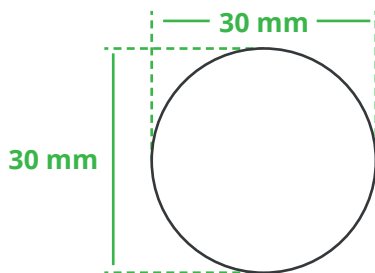

Informationsblatt Druckvorlage

Ansteckbuttons 30 mm - Art.Nr.: K50329

Druckfläche des Werbeartikels

Positionierung der Druckfläche

Zeichnungen sind nicht maßstabsgetreu

Hinweise zu Ihrer Druckvorlage

Weißer Texte und Flächen

Beim Druck auf **weiße Artikel** gilt: Was in Ihrer Vorlage weiß ist, bleibt weiß. Beim Druck auf **farbige Artikel** gilt: Was in Ihrer Vorlage als ganz Weiß definiert ist (CMYK: 0/0/0/0), bleibt unbedruckt, wird also nicht weiß gedruckt. Wenn Sie möchten, dass Texte oder Flächen in weißer Farbe bedruckt werden, legen Sie diese bitte mit einem Gelb-Farbwert von 2% an (also CMYK: 0/0/2/0).