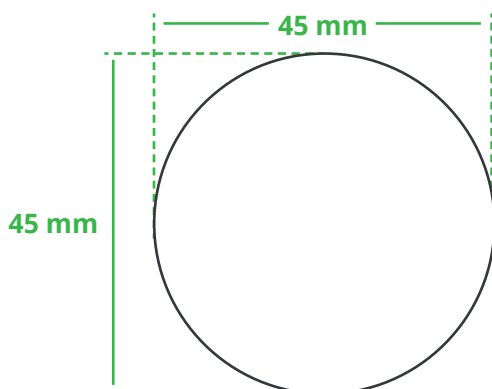

Informationsblatt Druckvorlage

Maßband 5 m - Art.Nr.: K50328

Druckfläche des Werbeartikels

Positionierung der Druckfläche

Zeichnungen sind nicht maßstabsgetreu

Hinweise zu Ihrer Druckvorlage

Weißer Texte und Flächen

Beim Druck auf **weiße Artikel** gilt: Was in Ihrer Vorlage weiß ist, bleibt weiß. Beim Druck auf **farbige Artikel** gilt: Was in Ihrer Vorlage als ganz Weiß definiert ist (CMYK: 0/0/0/0), bleibt unbedruckt, wird also nicht weiß gedruckt. Wenn Sie möchten, dass Texte oder Flächen in weißer Farbe bedruckt werden, legen Sie diese bitte mit einem Gelb-Farbwert von 2% an (also CMYK: 0/0/2/0).

Anschnitt

Bitte halten Sie bei Texten oder Logos **einen Abstand von ca. 2-3 mm zum Außenrand** ein, da dieser Bereich für Drucktoleranzen benötigt wird. Bei vollflächigen Hintergrundfarben setzen Sie diese bitte bis zum Rand der Vorlagenfläche, um einen nahtlosen Druck ohne weiße Kanten und „Blitzer“ zu ermöglichen.