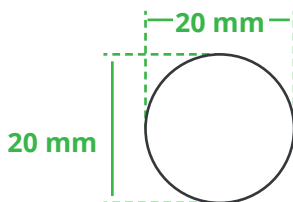

Informationsblatt Druckvorlage

Einzelner Einkaufschip - Art.Nr.: K50321

Druckfläche des Werbeartikels

Positionierung der Druckfläche

Zeichnungen sind nicht maßstabsgetreu

Hinweise zu Ihrer Druckvorlage

Weißer Texte und Flächen

Beim Druck auf **weiße Artikel** gilt: Was in Ihrer Vorlage weiß ist, bleibt weiß. Beim Druck auf **farbige Artikel** gilt: Was in Ihrer Vorlage als ganz Weiß definiert ist (CMYK: 0/0/0/0), bleibt unbedruckt, wird also nicht weiß gedruckt. Wenn Sie möchten, dass Texte oder Flächen in weißer Farbe bedruckt werden, legen Sie diese bitte mit einem Gelb-Farbwert von 2% an (also CMYK: 0/0/2/0).