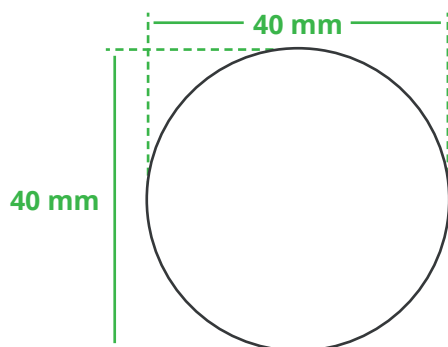

## Informationsblatt Druckvorlage

Transparente Maßbänder - Art.Nr.: K50319

### Druckfläche des Werbeartikels

### Positionierung der Druckfläche

Zeichnungen sind nicht maßstabsgetreu