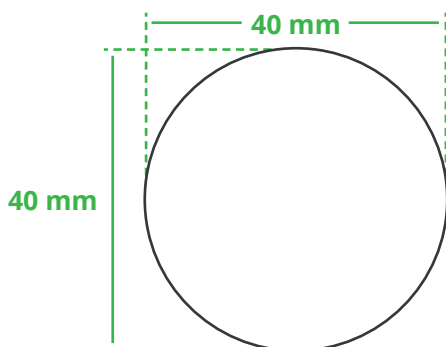

Informationsblatt Druckvorlage

Bunte Maßbänder - Art.Nr.: K50318

Druckfläche des Werbeartikels

Positionierung der Druckfläche

Zeichnungen sind nicht maßstabsgetreu

Hinweise zu Ihrer Druckvorlage

Weißer Texte und Flächen

Beim Druck auf **weiße Artikel** gilt: Was in Ihrer Vorlage weiß ist, bleibt weiß. Beim Druck auf **farbige Artikel** gilt: Was in Ihrer Vorlage als ganz Weiß definiert ist (CMYK: 0/0/0/0), bleibt unbedruckt, wird also nicht weiß gedruckt. Wenn Sie möchten, dass Texte oder Flächen in weißer Farbe bedruckt werden, legen Sie diese bitte mit einem Gelb-Farbwert von 2% an (also CMYK: 0/0/2/0).

Anschnitt

Bitte halten Sie bei Texten oder Logos **einen Abstand von ca. 2-3 mm zum Außenrand** ein, da dieser Bereich für Drucktoleranzen benötigt wird. Bei vollflächigen Hintergrundfarben setzen Sie diese bitte bis zum Rand der Vorlagenfläche, um einen nahtlosen Druck ohne weiße Kanten und „Blitzer“ zu ermöglichen.