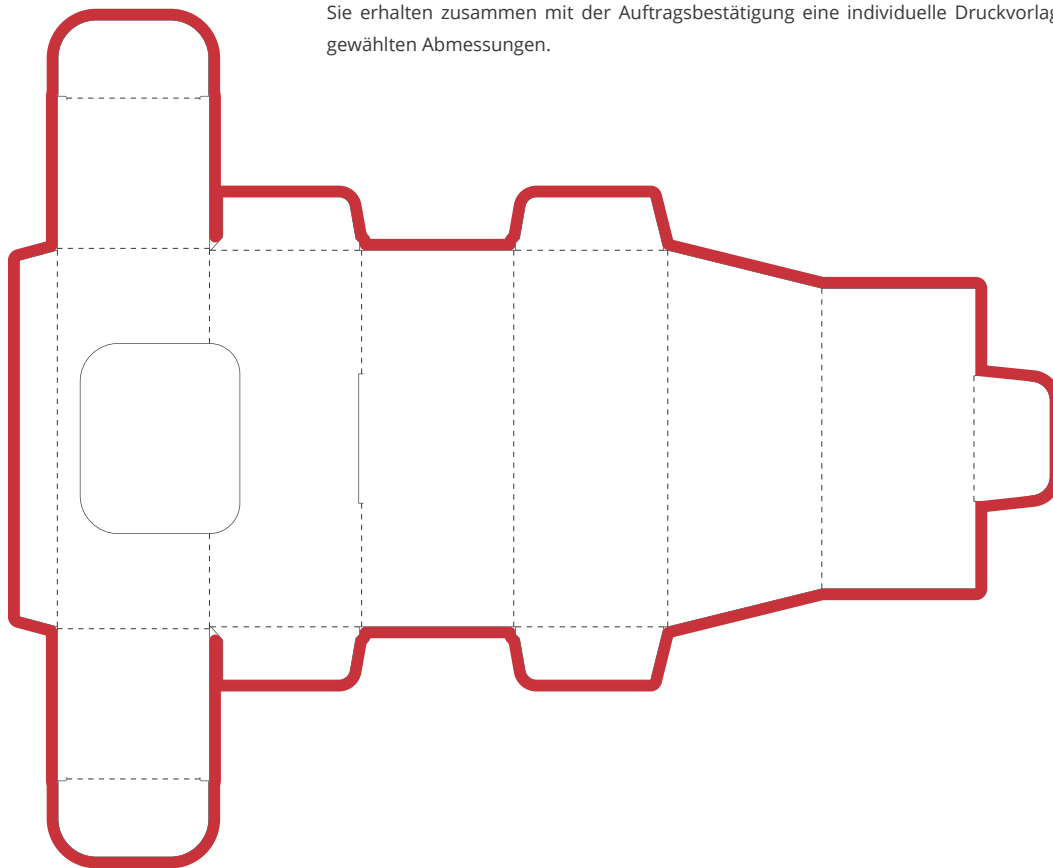

Informationsblatt Druckvorlage

Sushi-Box - A6 - Art.Nr.: K50317

Musterentwurf der Druckvorlage

Sie erhalten zusammen mit der Auftragsbestätigung eine individuelle Druckvorlage in den von Ihnen gewählten Abmessungen.

Zeichnungen sind nicht maßstabsgetreu

Hinweise zu Ihrer Druckvorlage

Weißer Texte und Flächen

Beim Druck auf **weiße Artikel** gilt: Was in Ihrer Vorlage weiß ist, bleibt weiß. Beim Druck auf **farbige Artikel** gilt: Was in Ihrer Vorlage als ganz Weiß definiert ist (CMYK: 0/0/0/0), bleibt unbedruckt, wird also nicht weiß gedruckt. Wenn Sie möchten, dass Texte oder Flächen in weißer Farbe bedruckt werden, legen Sie diese bitte mit einem Gelb-Farbwert von 2% an (also CMYK: 0/0/2/0).

Anschnitt

Bitte halten Sie bei Texten oder Logos **einen Abstand von ca. 2-3 mm zum Außenrand** ein, da dieser Bereich für Drucktoleranzen benötigt wird. Bei vollflächigen Hintergrundfarben setzen Sie diese bitte bis zum Rand der Vorlagenfläche, um einen nahtlosen Druck ohne weiße Kanten und „Blitzer“ zu ermöglichen.