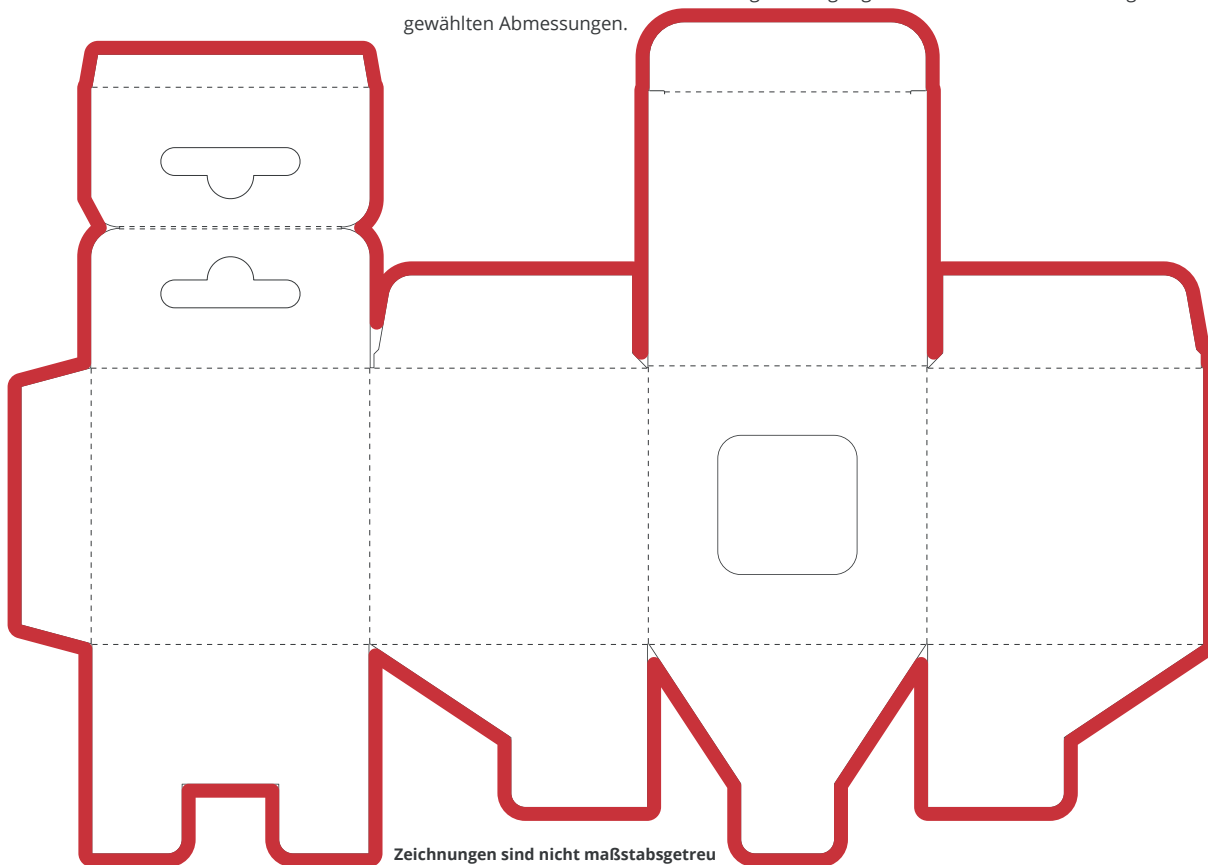

Informationsblatt Druckvorlage

Aufhängebox - A2 - Art.Nr.: K50313

Musterentwurf der Druckvorlage

Sie erhalten zusammen mit der Auftragsbestätigung eine individuelle Druckvorlage in den von Ihnen gewählten Abmessungen.

Zeichnungen sind nicht maßstabsgetreu

Hinweise zu Ihrer Druckvorlage

Weißer Texte und Flächen

Beim Druck auf **weiße Artikel** gilt: Was in Ihrer Vorlage weiß ist, bleibt weiß. Beim Druck auf **farbige Artikel** gilt: Was in Ihrer Vorlage als ganz Weiß definiert ist (CMYK: 0/0/0/0), bleibt unbedruckt, wird also nicht weiß gedruckt. Wenn Sie möchten, dass Texte oder Flächen in weißer Farbe bedruckt werden, legen Sie diese bitte mit einem Gelb-Farbwert von 2% an (also CMYK: 0/0/2/0).

Anschnitt

Bitte halten Sie bei Texten oder Logos **einen Abstand von ca. 2-3 mm zum Außenrand** ein, da dieser Bereich für Drucktoleranzen benötigt wird. Bei vollflächigen Hintergrundfarben setzen Sie diese bitte bis zum Rand der Vorlagenfläche, um einen nahtlosen Druck ohne weiße Kanten und „Blitzer“ zu ermöglichen.