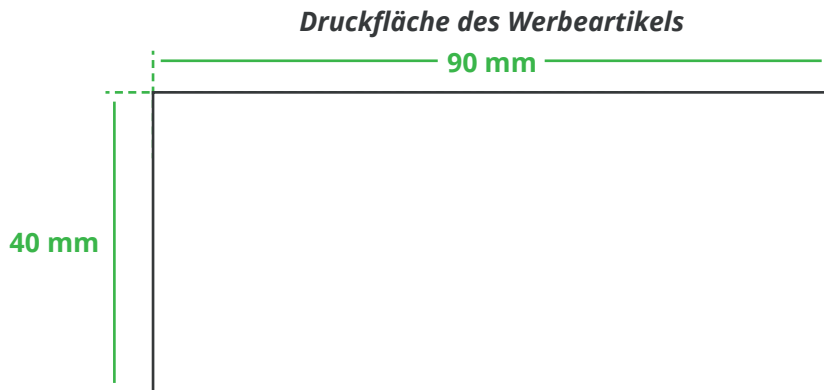

Informationsblatt Druckvorlage

Anglerhut - Art.Nr.: K50311

Positionierung der Druckfläche

Zeichnungen sind nicht maßstabsgetreu

Hinweise zu Ihrer Druckvorlage

Weißer Texte und Flächen

Beim Druck auf **weiße Artikel** gilt: Was in Ihrer Vorlage weiß ist, bleibt weiß. Beim Druck auf **farbige Artikel** gilt: Was in Ihrer Vorlage als ganz Weiß definiert ist (CMYK: 0/0/0/0), bleibt unbedruckt, wird also nicht weiß gedruckt. Wenn Sie möchten, dass Texte oder Flächen in weißer Farbe bedruckt werden, legen Sie diese bitte mit einem Gelb-Farbwert von 2% an (also CMYK: 0/0/2/0).

Anschnitt

Bitte halten Sie bei Texten oder Logos **einen Abstand von ca. 2-3 mm zum Außenrand** ein, da dieser Bereich für Drucktoleranzen benötigt wird. Bei vollflächigen Hintergrundfarben setzen Sie diese bitte bis zum Rand der Vorlagenfläche, um einen nahtlosen Druck ohne weiße Kanten und „Blitzer“ zu ermöglichen.