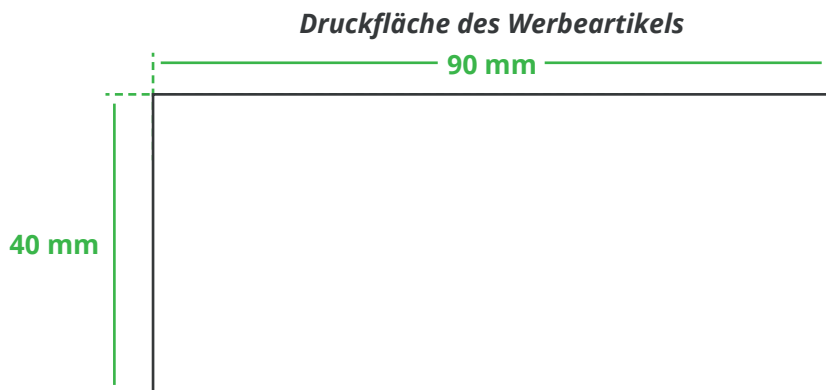

Informationsblatt Druckvorlage

Schirmmütze in Weiß - Art.Nr.: K50310

Positionierung der Druckfläche

Zeichnungen sind nicht maßstabsgetreu

Hinweise zu Ihrer Druckvorlage

Weißer Texte und Flächen

Beim Druck auf **weiße Artikel** gilt: Was in Ihrer Vorlage weiß ist, bleibt weiß. Beim Druck auf **farbige Artikel** gilt: Was in Ihrer Vorlage als ganz Weiß definiert ist (CMYK: 0/0/0/0), bleibt unbedruckt, wird also nicht weiß gedruckt. Wenn Sie möchten, dass Texte oder Flächen in weißer Farbe bedruckt werden, legen Sie diese bitte mit einem Gelb-Farbwert von 2% an (also CMYK: 0/0/2/0).

Anschnitt

Bitte halten Sie bei Texten oder Logos **einen Abstand von ca. 2-3 mm zum Außenrand** ein, da dieser Bereich für Drucktoleranzen benötigt wird. Bei vollflächigen Hintergrundfarben setzen Sie diese bitte bis zum Rand der Vorlagenfläche, um einen nahtlosen Druck ohne weiße Kanten und „Blitzer“ zu ermöglichen.