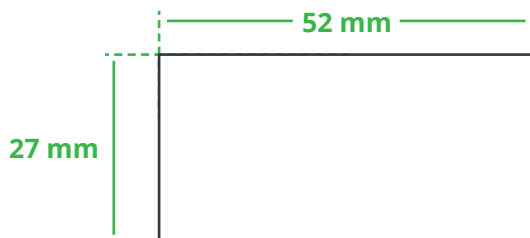

## Informationsblatt Druckvorlage

Schlüsselanhänger Rechteckig - Art.Nr.: K50298

### Druckfläche des Werbeartikels

### Positionierung der Druckfläche

Zeichnungen sind nicht maßstabsgetreu