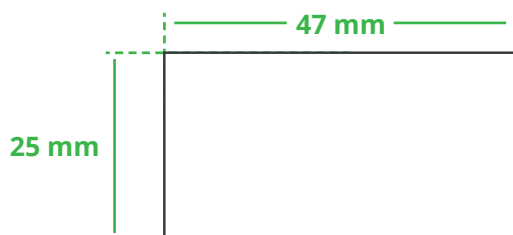

Informationsblatt Druckvorlage

Schlüsselanhänger Oval - Art.Nr.: K50297

Druckfläche des Werbeartikels

Positionierung der Druckfläche

Zeichnungen sind nicht maßstabsgetreu

Hinweise zu Ihrer Druckvorlage

Weißer Texte und Flächen

Beim Druck auf **weiße Artikel** gilt: Was in Ihrer Vorlage weiß ist, bleibt weiß. Beim Druck auf **farbige Artikel** gilt: Was in Ihrer Vorlage als ganz Weiß definiert ist (CMYK: 0/0/0/0), bleibt unbedruckt, wird also nicht weiß gedruckt. Wenn Sie möchten, dass Texte oder Flächen in weißer Farbe bedruckt werden, legen Sie diese bitte mit einem Gelb-Farbwert von 2% an (also CMYK: 0/0/2/0).