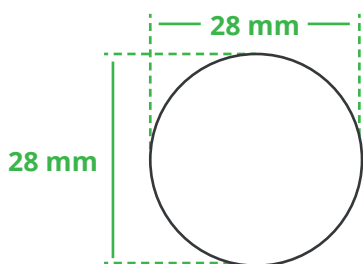

## Informationsblatt Druckvorlage

Schlüsselanhänger Dreieck - Art.Nr.: K50294

### Druckfläche des Werbeartikels

### Positionierung der Druckfläche

Zeichnungen sind nicht maßstabsgetreu