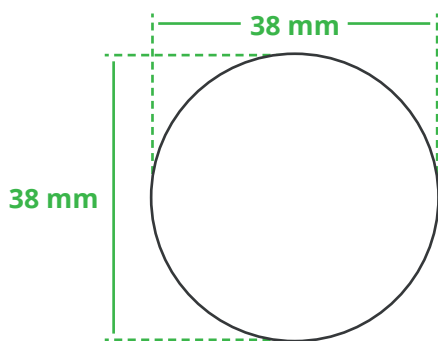

Informationsblatt Druckvorlage

Schlüsselanhänger Rund - Art.Nr.: K50293

Druckfläche des Werbeartikels

Positionierung der Druckfläche

Zeichnungen sind nicht maßstabsgetreu

Hinweise zu Ihrer Druckvorlage

Weißer Texte und Flächen

Beim Druck auf **weiße Artikel** gilt: Was in Ihrer Vorlage weiß ist, bleibt weiß. Beim Druck auf **farbige Artikel** gilt: Was in Ihrer Vorlage als ganz Weiß definiert ist (CMYK: 0/0/0/0), bleibt unbedruckt, wird also nicht weiß gedruckt. Wenn Sie möchten, dass Texte oder Flächen in weißer Farbe bedruckt werden, legen Sie diese bitte mit einem Gelb-Farbwert von 2% an (also CMYK: 0/0/2/0).

Anschnitt

Bitte halten Sie bei Texten oder Logos **einen Abstand von ca. 2-3 mm zum Außenrand** ein, da dieser Bereich für Drucktoleranzen benötigt wird. Bei vollflächigen Hintergrundfarben setzen Sie diese bitte bis zum Rand der Vorlagenfläche, um einen nahtlosen Druck ohne weiße Kanten und „Blitzer“ zu ermöglichen.