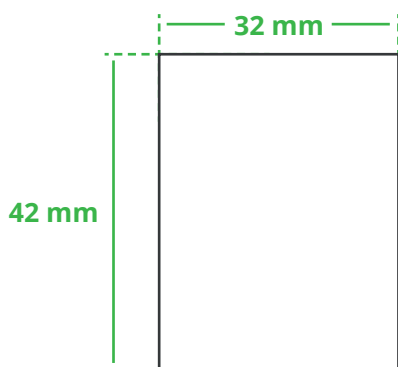

Informationsblatt Druckvorlage

Schlüsselanhänger Rechteck - Art.Nr.: K50292

Druckfläche des Werbeartikels

Positionierung der Druckfläche

Zeichnungen sind nicht maßstabsgetreu

Hinweise zu Ihrer Druckvorlage

Weißer Texte und Flächen

Beim Druck auf **weiße Artikel** gilt: Was in Ihrer Vorlage weiß ist, bleibt weiß. Beim Druck auf **farbige Artikel** gilt: Was in Ihrer Vorlage als ganz Weiß definiert ist (CMYK: 0/0/0/0), bleibt unbedruckt, wird also nicht weiß gedruckt. Wenn Sie möchten, dass Texte oder Flächen in weißer Farbe bedruckt werden, legen Sie diese bitte mit einem Gelb-Farbwert von 2% an (also CMYK: 0/0/2/0).

Anschnitt

Bitte halten Sie bei Texten oder Logos **einen Abstand von ca. 2-3 mm zum Außenrand** ein, da dieser Bereich für Drucktoleranzen benötigt wird. Bei vollflächigen Hintergrundfarben setzen Sie diese bitte bis zum Rand der Vorlagenfläche, um einen nahtlosen Druck ohne weiße Kanten und „Blitzer“ zu ermöglichen.