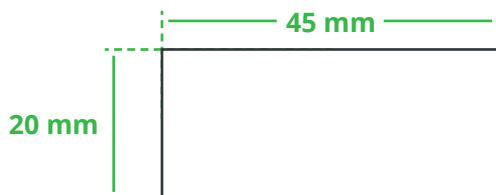

Informationsblatt Druckvorlage

Norway - Art.Nr.: K50291

Druckfläche des Werbeartikels

Positionierung der Druckfläche

Zeichnungen sind nicht maßstabsgetreu

Hinweise zu Ihrer Druckvorlage

Weißer Texte und Flächen

Beim Druck auf **weiße Artikel** gilt: Was in Ihrer Vorlage weiß ist, bleibt weiß. Beim Druck auf **farbige Artikel** gilt: Was in Ihrer Vorlage als ganz Weiß definiert ist (CMYK: 0/0/0/0), bleibt unbedruckt, wird also nicht weiß gedruckt. Wenn Sie möchten, dass Texte oder Flächen in weißer Farbe bedruckt werden, legen Sie diese bitte mit einem Gelb-Farbwert von 2% an (also CMYK: 0/0/2/0).