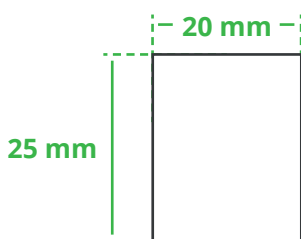

Informationsblatt Druckvorlage

KunstleDERanhänger - Art.Nr.: K50290

Druckfläche des Werbeartikels

Positionierung der Druckfläche

Zeichnungen sind nicht maßstabsgetreu

Hinweise zu Ihrer Druckvorlage

Weißer Texte und Flächen

Anschnitt

Bitte halten Sie bei Texten oder Logos **einen Abstand von ca. 2-3 mm zum Außenrand** ein, da dieser Bereich für Drucktoleranzen benötigt wird. Bei vollflächigen Hintergrundfarben setzen Sie diese bitte bis zum Rand der Vorlagenfläche, um einen nahtlosen Druck ohne weiße Kanten und „Blitzer“ zu ermöglichen.