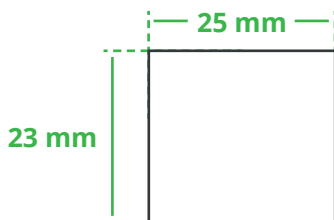

Informationsblatt Druckvorlage

Einkaufswagen-Chips - Art.Nr.: K50285

Druckfläche des Werbeartikels

Positionierung der Druckfläche

Zeichnungen sind nicht maßstabsgetreu

Hinweise zu Ihrer Druckvorlage

Weißer Texte und Flächen