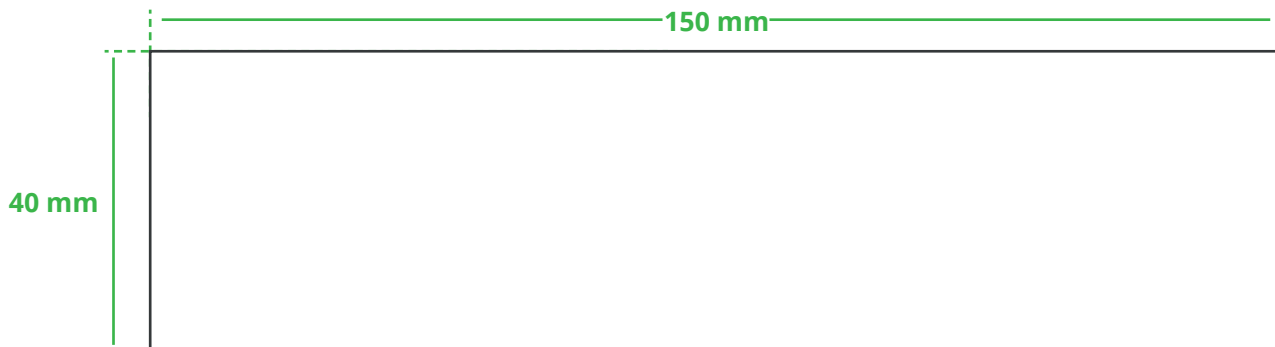

Informationsblatt Druckvorlage

Weihnachtsstrumpf - Art.Nr.: K50280

Druckfläche des Werbeartikels

Positionierung der Druckfläche

Zeichnungen sind nicht maßstabsgetreu

Hinweise zu Ihrer Druckvorlage

Weißer Texte und Flächen

Beim Druck auf **weiße Artikel** gilt: Was in Ihrer Vorlage weiß ist, bleibt weiß. Beim Druck auf **farbige Artikel** gilt: Was in Ihrer Vorlage als ganz Weiß definiert ist (CMYK: 0/0/0/0), bleibt unbedruckt, wird also nicht weiß gedruckt. Wenn Sie möchten, dass Texte oder Flächen in weißer Farbe bedruckt werden, legen Sie diese bitte mit einem Gelb-Farbwert von 2% an (also CMYK: 0/0/2/0).

Anschnitt

Bitte halten Sie bei Texten oder Logos **einen Abstand von ca. 2-3 mm zum Außenrand** ein, da dieser Bereich für Drucktoleranzen benötigt wird. Bei vollflächigen Hintergrundfarben setzen Sie diese bitte bis zum Rand der Vorlagenfläche, um einen nahtlosen Druck ohne weiße Kanten und „Blitzer“ zu ermöglichen.