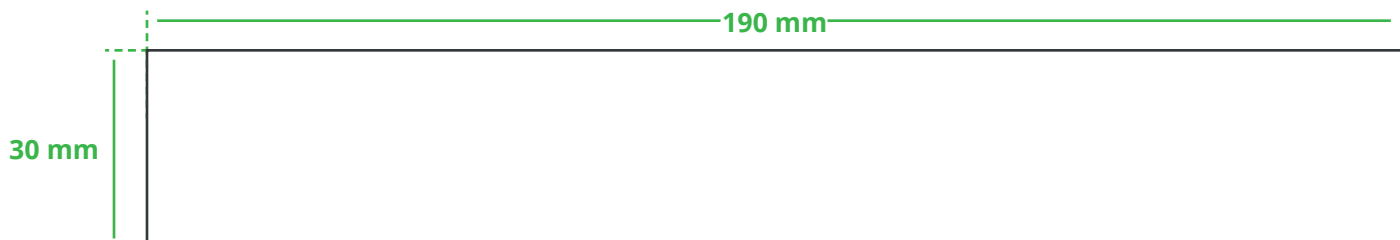

Informationsblatt Druckvorlage

Weihnachtsmütze - Art.Nr.: K50279

Druckfläche des Werbeartikels

Positionierung der Druckfläche

Zeichnungen sind nicht maßstabsgetreu

Hinweise zu Ihrer Druckvorlage

Weißer Texte und Flächen

Beim Druck auf **weiße Artikel** gilt: Was in Ihrer Vorlage weiß ist, bleibt weiß. Beim Druck auf **farbige Artikel** gilt: Was in Ihrer Vorlage als ganz Weiß definiert ist (CMYK: 0/0/0/0), bleibt unbedruckt, wird also nicht weiß gedruckt. Wenn Sie möchten, dass Texte oder Flächen in weißer Farbe bedruckt werden, legen Sie diese bitte mit einem Gelb-Farbwert von 2% an (also CMYK: 0/0/2/0).