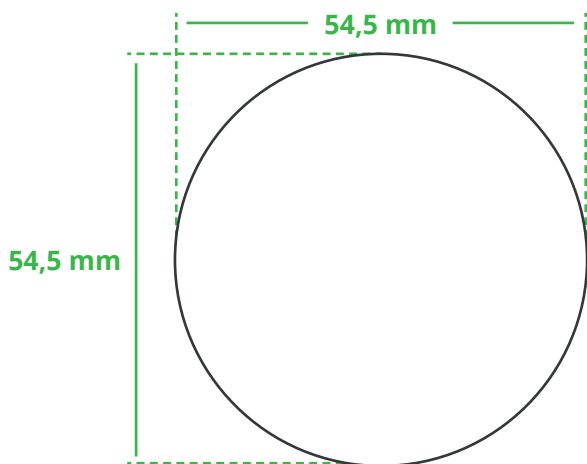

## Informationsblatt Druckvorlage

Minzbox Rund - Art.Nr.: K50277

### Druckfläche des Werbeartikels

### Positionierung der Druckfläche

Zeichnungen sind nicht maßstabsgetreu