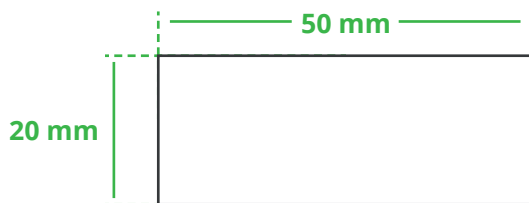

Informationsblatt Druckvorlage

Eiskratzer in Dreiecksform - Art.Nr.: K50275

Druckfläche des Werbeartikels

Positionierung der Druckfläche

Zeichnungen sind nicht maßstabsgetreu

Hinweise zu Ihrer Druckvorlage

Weißer Texte und Flächen

Beim Druck auf **weiße Artikel** gilt: Was in Ihrer Vorlage weiß ist, bleibt weiß. Beim Druck auf **farbige Artikel** gilt: Was in Ihrer Vorlage als ganz Weiß definiert ist (CMYK: 0/0/0/0), bleibt unbedruckt, wird also nicht weiß gedruckt. Wenn Sie möchten, dass Texte oder Flächen in weißer Farbe bedruckt werden, legen Sie diese bitte mit einem Gelb-Farbwert von 2% an (also CMYK: 0/0/2/0).