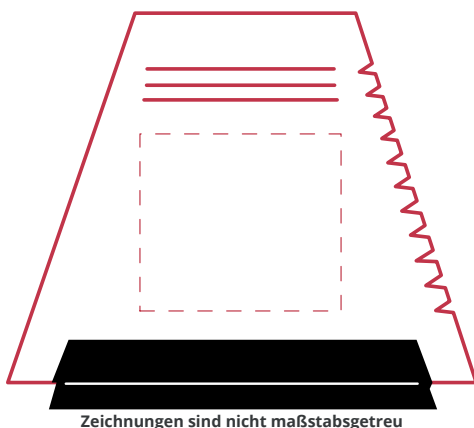

## Informationsblatt Druckvorlage

Eiskratzer mit Gummilippe - Art.Nr.: K50274

### Positionierung der Druckfläche

Zeichnungen sind nicht maßstabsgetreu

### Anschnitt

Bitte halten Sie bei Texten oder Logos **einen Abstand von ca. 2-3 mm zum Außenrand** ein, da dieser Bereich für Drucktoleranzen benötigt wird. Bei vollflächigen Hintergrundfarben setzen Sie diese bitte bis zum Rand der Vorlagenfläche, um einen nahtlosen Druck ohne weiße Kanten und „Blitzer“ zu ermöglichen.