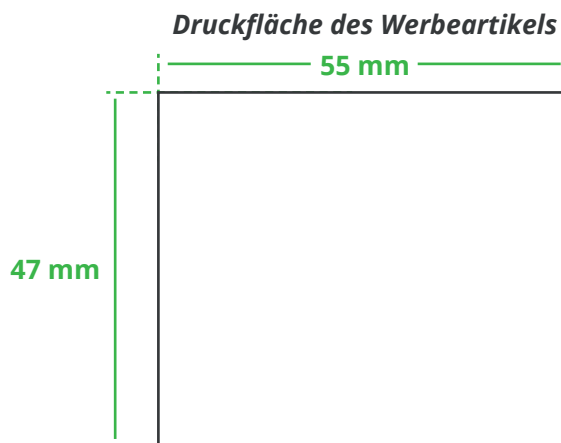

## Informationsblatt Druckvorlage

Eiskratzer mit Gummilippe - Art.Nr.: K50274

### Positionierung der Druckfläche

Zeichnungen sind nicht maßstabsgetreu

### Anschnitt

Bitte halten Sie bei Texten oder Logos **einen Abstand von ca. 2-3 mm zum Außenrand** ein, da dieser Bereich für Drucktoleranzen benötigt wird. Bei vollflächigen Hintergrundfarben setzen Sie diese bitte bis zum Rand der Vorlagenfläche, um einen nahtlosen Druck ohne weiße Kanten und „Blitzer“ zu ermöglichen.