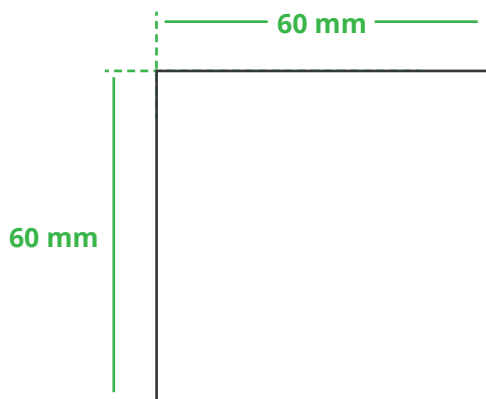

Informationsblatt Druckvorlage

Pflanz-Würfel - Art.Nr.: K50260

Druckfläche des Werbeartikels einer Seite

Positionierung der Druckfläche

Zeichnungen sind nicht maßstabsgetreu

Hinweise zu Ihrer Druckvorlage

Weißer Texte und Flächen

Beim Druck auf **weiße Artikel** gilt: Was in Ihrer Vorlage weiß ist, bleibt weiß. Beim Druck auf **farbige Artikel** gilt: Was in Ihrer Vorlage als ganz Weiß definiert ist (CMYK: 0/0/0/0), bleibt unbedruckt, wird also nicht weiß gedruckt. Wenn Sie möchten, dass Texte oder Flächen in weißer Farbe bedruckt werden, legen Sie diese bitte mit einem Gelb-Farbwert von 2% an (also CMYK: 0/0/2/0).

Anschnitt

Bitte halten Sie bei Texten oder Logos **einen Abstand von ca. 2-3 mm zum Außenrand** ein, da dieser Bereich für Drucktoleranzen benötigt wird. Bei vollflächigen Hintergrundfarben setzen Sie diese bitte bis zum Rand der Vorlagenfläche, um einen nahtlosen Druck ohne weiße Kanten und „Blitzer“ zu ermöglichen.