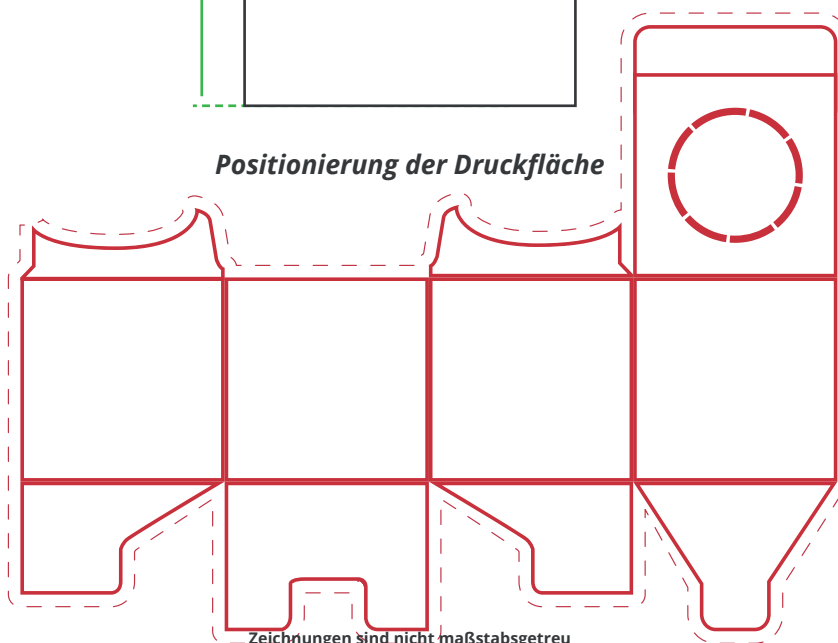

Informationsblatt Druckvorlage

Pflanz-Würfel - Art.Nr.: K50260

Druckfläche des Werbeartikels einer Seite

Positionierung der Druckfläche

Zeichnungen sind nicht maßstabsgetreu

Hinweise zu Ihrer Druckvorlage

Weißer Texte und Flächen

Anschnitt

Bitte halten Sie bei Texten oder Logos **einen Abstand von ca. 2-3 mm zum Außenrand** ein, da dieser Bereich für Drucktoleranzen benötigt wird. Bei vollflächigen Hintergrundfarben setzen Sie diese bitte bis zum Rand der Vorlagenfläche, um einen nahtlosen Druck ohne weiße Kanten und „Blitzer“ zu ermöglichen.