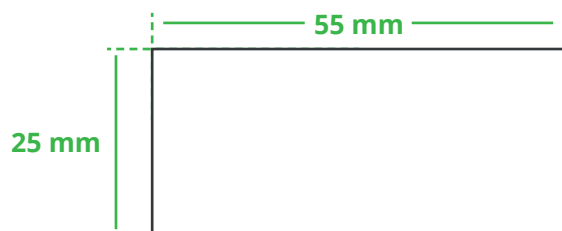

Informationsblatt Druckvorlage

Pflasterset Schlüsselanhänger - Art.Nr.: K50258

Druckfläche des Werbeartikels

Positionierung der Druckfläche

Zeichnungen sind nicht maßstabsgetreu

Hinweise zu Ihrer Druckvorlage

Weißer Texte und Flächen

Beim Druck auf **weiße Artikel** gilt: Was in Ihrer Vorlage weiß ist, bleibt weiß. Beim Druck auf **farbige Artikel** gilt: Was in Ihrer Vorlage als ganz Weiß definiert ist (CMYK: 0/0/0/0), bleibt unbedruckt, wird also nicht weiß gedruckt. Wenn Sie möchten, dass Texte oder Flächen in weißer Farbe bedruckt werden, legen Sie diese bitte mit einem Gelb-Farbwert von 2% an (also CMYK: 0/0/2/0).