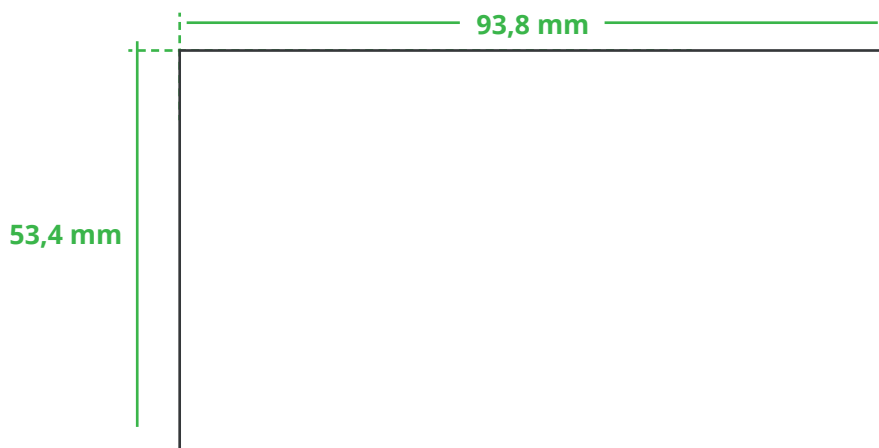

Informationsblatt Druckvorlage

Taschenspiegel - Art.Nr.: K50254

Druckfläche des Werbeartikels

Positionierung der Druckfläche

Hinweise zu Ihrer Druckvorlage

Weißer Texte und Flächen

Beim Druck auf **weiße Artikel** gilt: Was in Ihrer Vorlage weiß ist, bleibt weiß. Beim Druck auf **farbige Artikel** gilt: Was in Ihrer Vorlage als ganz Weiß definiert ist (CMYK: 0/0/0/0), bleibt unbedruckt, wird also nicht weiß gedruckt. Wenn Sie möchten, dass Texte oder Flächen in weißer Farbe bedruckt werden, legen Sie diese bitte mit einem Gelb-Farbwert von 2% an (also CMYK: 0/0/2/0).

Anschnitt

Bitte halten Sie bei Texten oder Logos **einen Abstand von ca. 2-3 mm zum Außenrand** ein, da dieser Bereich für Drucktoleranzen benötigt wird. Bei vollflächigen Hintergrundfarben setzen Sie diese bitte bis zum Rand der Vorlagenfläche, um einen nahtlosen Druck ohne weiße Kanten und „Blitzer“ zu ermöglichen.