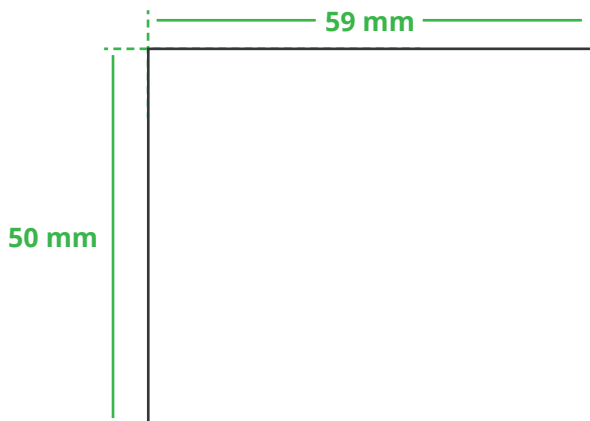

## Informationsblatt Druckvorlage

Pillendose mit 4 Fächern - Art.Nr.: K50253

Druckfläche des Werbeartikels

Positionierung der Druckfläche

Zeichnungen sind nicht maßstabsgetreu

### Anschnitt

Bitte halten Sie bei Texten oder Logos **einen Abstand von ca. 2-3 mm zum Außenrand** ein, da dieser Bereich für Drucktoleranzen benötigt wird. Bei vollflächigen Hintergrundfarben setzen Sie diese bitte bis zum Rand der Vorlagenfläche, um einen nahtlosen Druck ohne weiße Kanten und „Blitzer“ zu ermöglichen.