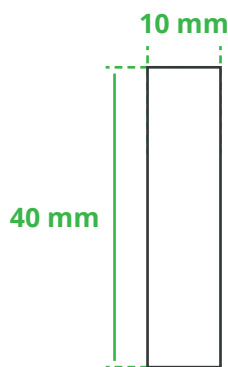

Informationsblatt Druckvorlage

Parfumzerstäuber - Art.Nr.: K50251

Druckfläche des Werbeartikels

Positionierung der Druckfläche

Zeichnungen sind nicht maßstabsgetreu

Hinweise zu Ihrer Druckvorlage

Weißer Texte und Flächen

Anschnitt

Bitte halten Sie bei Texten oder Logos **einen Abstand von ca. 2-3 mm zum Außenrand** ein, da dieser Bereich für Drucktoleranzen benötigt wird. Bei vollflächigen Hintergrundfarben setzen Sie diese bitte bis zum Rand der Vorlagenfläche, um einen nahtlosen Druck ohne weiße Kanten und „Blitzer“ zu ermöglichen.